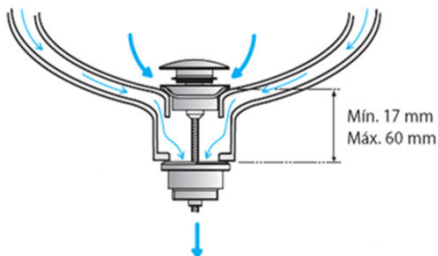

Lavatorio Bowl Argo

- ✓ Lavatorio Tipo Bowl.
- ✓ Cerámica Vitrificada.
- ✓ Sistema de Rebalse.
- ✓ Diseño vanguardia.
- ✓ Primera Calidad.
- ✓ Medidas 17 x 17 x 16 cm.
- ✓ Disponible en Blanco y Bone.
- ✓ - Garantía – Loza Sanitaria – Vitalicia
- Accesorios – 1 año

FICHA TECNICA

Funcionamiento del rebalse