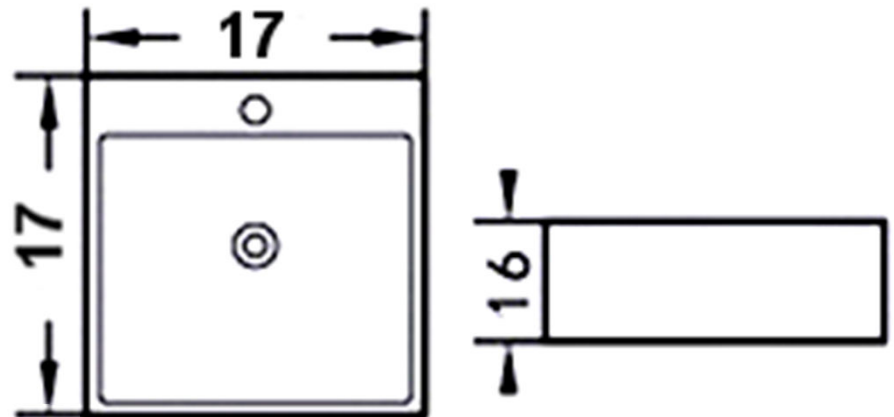

Lavatorio Bowl Argo

- ✓ Lavatorio Tipo Bowl.
- ✓ Cerámica Vitrificada.
- ✓ Sistema de Rebalse.
- ✓ Diseño vanguardia.
- ✓ Primera Calidad.
- ✓ Medidas 17 x 17 x 16 cm.
- ✓ Disponible en Blanco y Bone.
- ✓ - Garantía – Loza Sanitaria – Vitalicia
- Accesorios – 1 año

FICHA TECNICA

Funcionamiento del rebalse